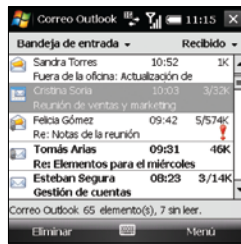

Correo electrónico